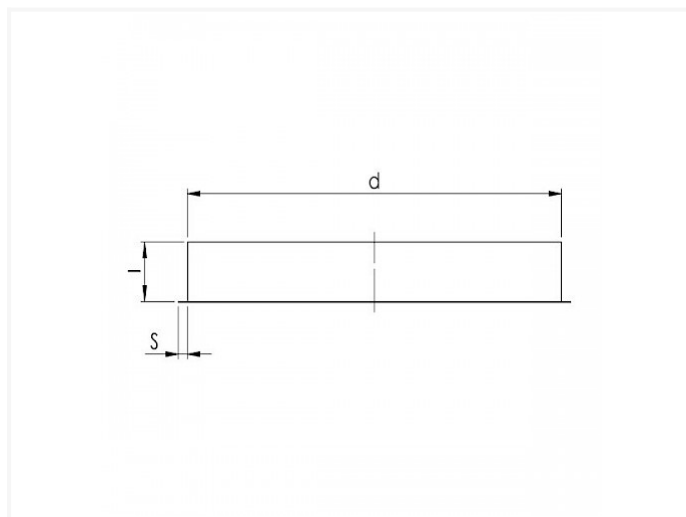

ILFB ~ Manicotto cartellato femmina 90°

Scheda tecnica

DIAMETER	H	R	KG	DOOS	STUKS
80	45	4	0,05	P12	100
100	45	4	0,08	P12	70
125	45	4	0,09	P6	95
140	45	4	0,11	P6	70
150	45	4	0,14	P6	70
160	45	4	0,14	P4	100
180	45	4	0,16	P6	50
200	45	4	0,18	P4	70
224	45	4	0,2	P4	60
250	45	4	0,23	P4	60
280	45	4	0,21	P4	50
300	45	4	0,23	P4	40
315	45	4	0,24	P4	45

DIAMETER	H	R	KG	DOOS	STUKS
355	45	4	0,36	P4	32
400	45	4	0,4	P2	45
450	50	4	0,54	P2	35
500	65	4	0,6	P1	48
560	65	4	0,68	P1	50
630	70	4	0,89	P1	30
710				P1	20
800				P1	20
900				-	1