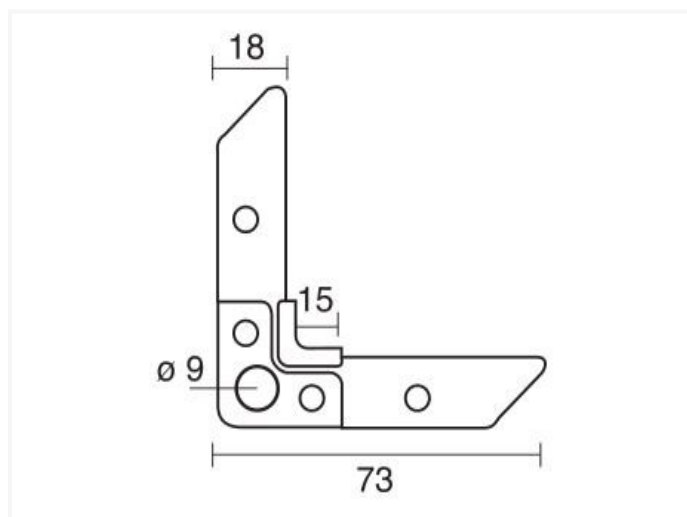

## H20 Alu ~ Squadrette per E20 ALU (alu)

### Scheda tecnica

CODICE	SPESSORE	PEZZI
H20 ALU	2,50mm	500