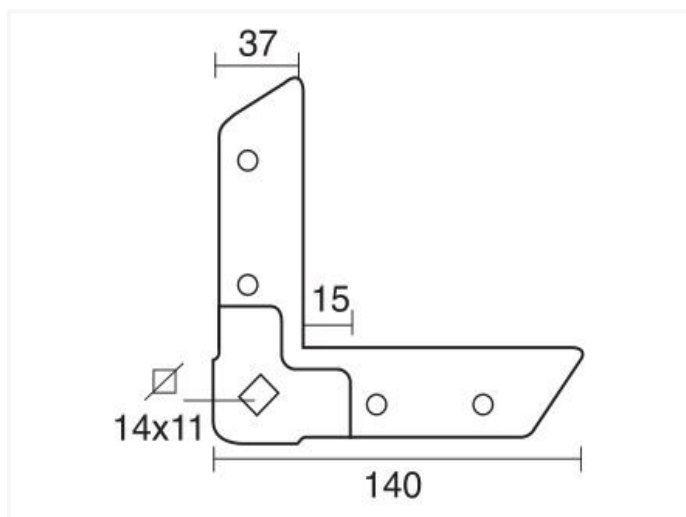

H40 ~ Squadrette per E40 (galva)

Scheda tecnica

| CODICE | SPESSORE | PEZZI |
|--------|----------|-------|
| H40 | 3,00mm | 100 |