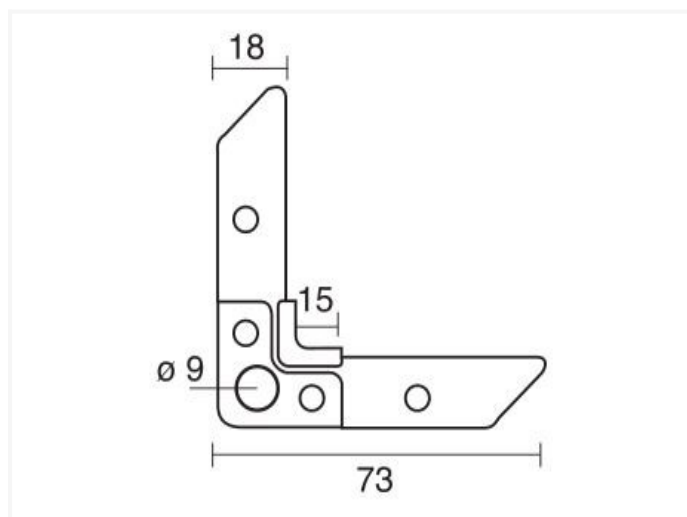

H20 ~ Squadrette per E20 (galva)

Scheda tecnica

CODICE	SPESSORE	PEZZI
H20	2,50mm	500