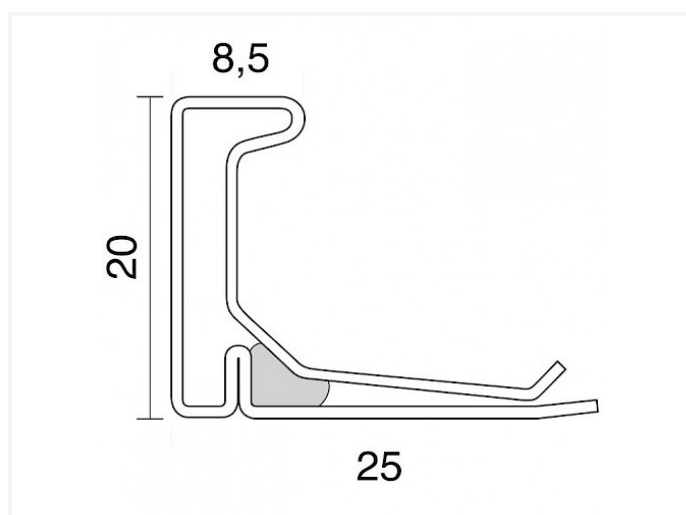

E20 ALU ~ Profili E20 per condotti rettangolare (alu)

Scheda tecnica

CODICE	SPESSORE	METRI
E20 Alu	0,80mm	500m
E20 Alu Z	0,80mm	500m