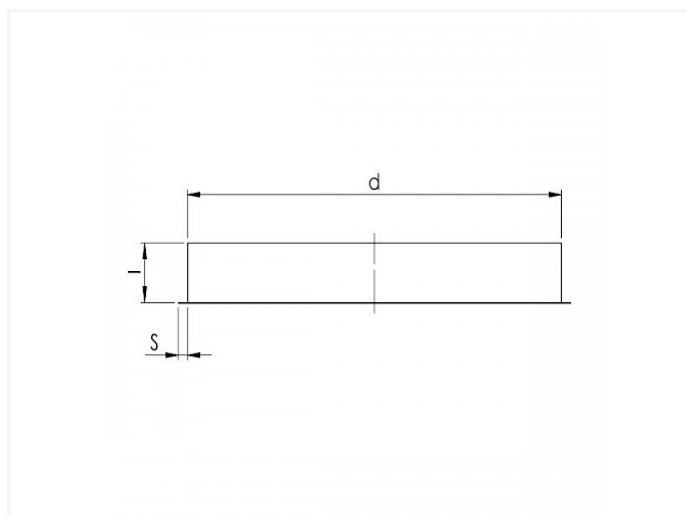

ILFB ~ Vrouwelijk recht aftakstuk 90°

Technische specificaties

DIAMETER	H	R	KG	DOOS	STUKS
80	45	4	0,05	P12	100
100	45	4	0,08	P12	70
125	45	4	0,09	P6	95
140	45	4	0,11	P6	70
150	45	4	0,14	P6	70
160	45	4	0,14	P4	100
180	45	4	0,16	P6	50
200	45	4	0,18	P4	70
224	45	4	0,2	P4	60
250	45	4	0,23	P4	60
280	45	4	0,21	P4	50
300	45	4	0,23	P4	40

DIAMETER	H	R	KG	DOOS	STUKS
315	45	4	0,24	P4	45
355	45	4	0,36	P4	32
400	45	4	0,4	P2	45
450	50	4	0,54	P2	35
500	65	4	0,6	P1	48
560	65	4	0,68	P1	50
630	70	4	0,89	P1	30
710				P1	20
800				P1	20
900				-	1