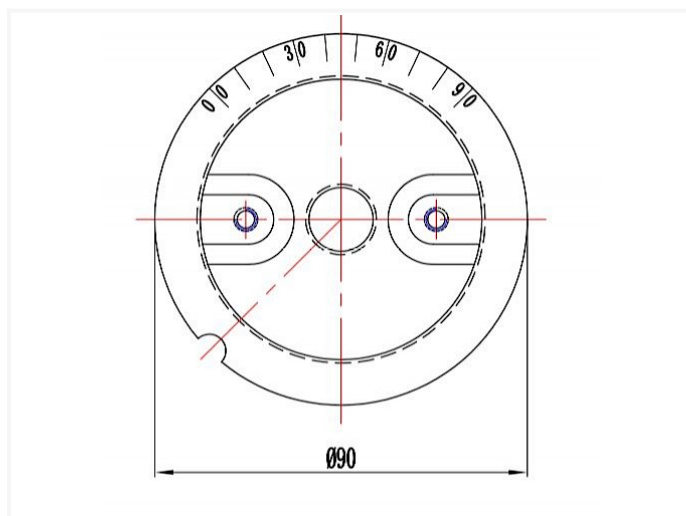

# DSC 1

CODE	STUKS	KG	# STUKS/KLEP
DSC 1	100	0.088	1