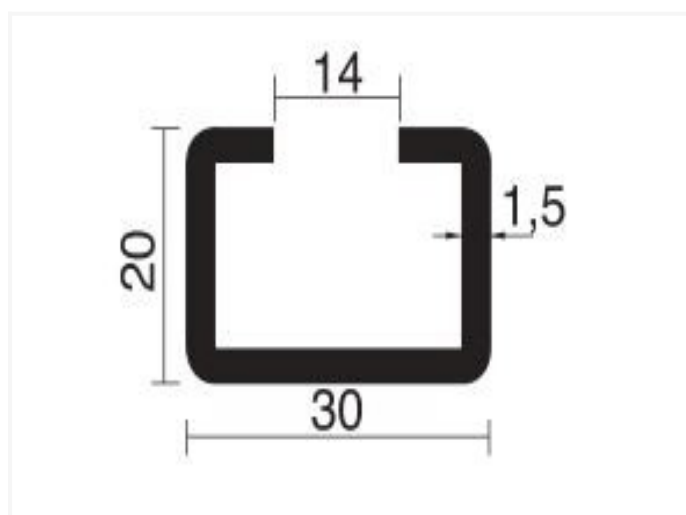

# U203 / U206 ~ Niet-geperforeerd ophangprofiel 20x30

## Technische specificaties

CODE	LENGTE	STUKS	KG/M
U203	3m	50	0.783
U206	6m	50	0.783