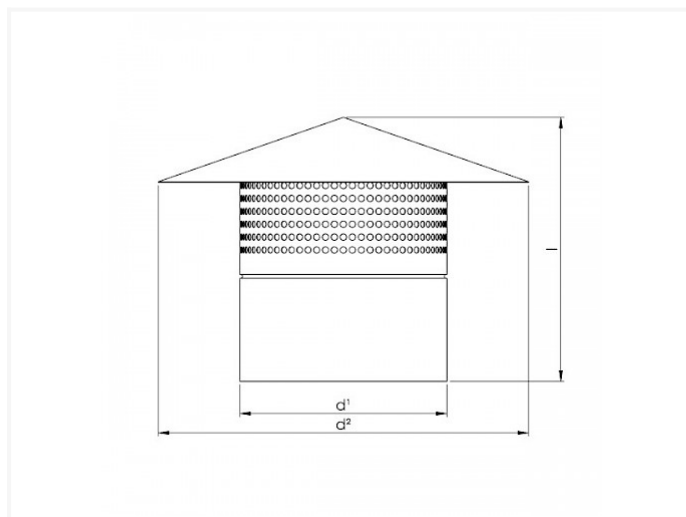

KKB ~ Korte kap

Technische specificaties

DIAMETER D1	D2	I	KG	DOOS	STUKS
100	180	170			
125	225	170	0.315	P2	40
160	288	190			
200	360	190			
250	450	250			
315	567	250			