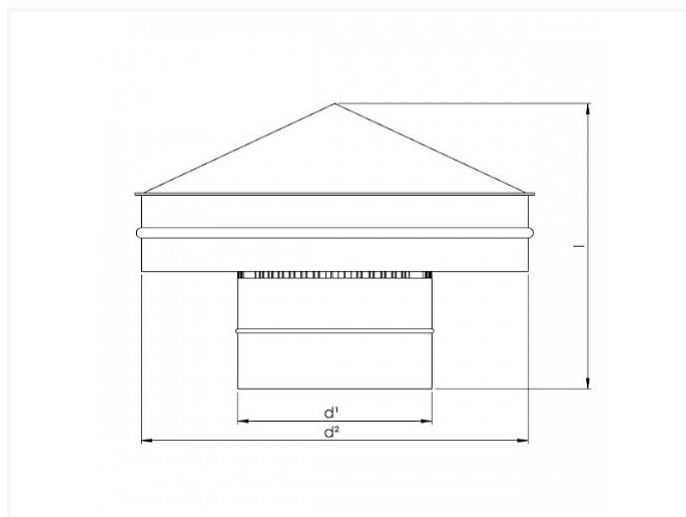

KVB ~ Kap

Technische specificaties

DIAMETER D1	D2	I
80	180	173
100	180	173
125	224	180
160	290	188
200	360	237
250	450	268
315	570	264
355	720	377
400	720	390
450	810	407
560	900	470
560	1080	493
630	1135	500

DIAMETER D1	D2	l
710	1280	540
800	1440	608