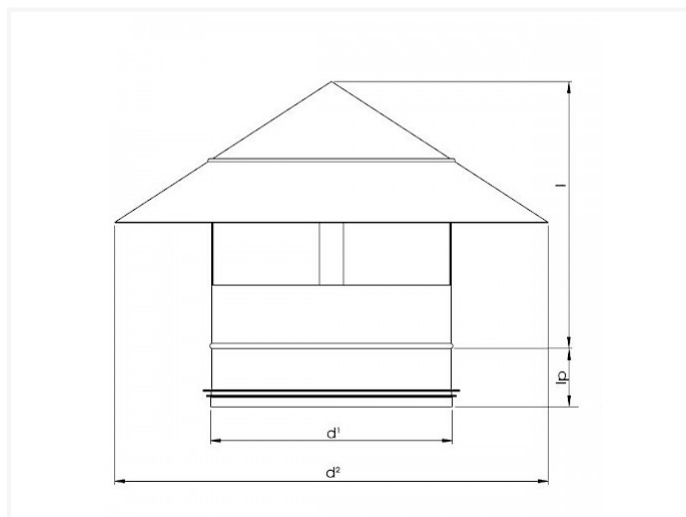

# KVOX ~ Kap

DIAMETER D1	D2	l	IP
100	190	130	40
125	225	130	40
140	250	150	40
150	270	150	40
160	290	150	40
200	360	170	40
250	450	200	40
315	570	240	40
355	640	300	40
400	720	310	40
450	810	380	70
500	900	400	70
630	1140	460	70