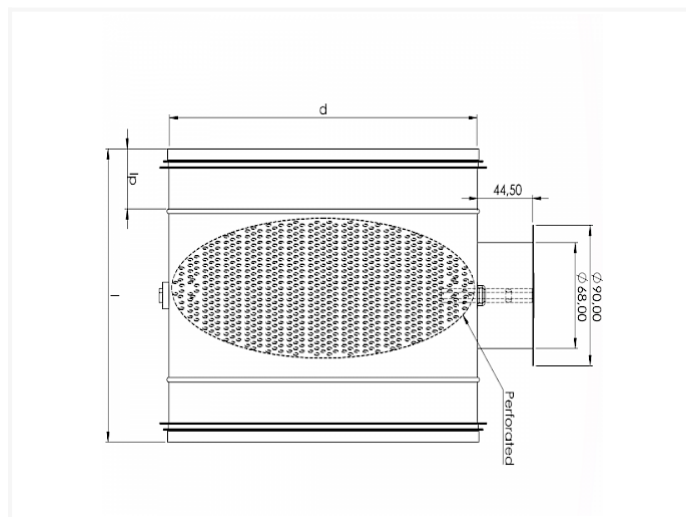

DSCPX ~ Geperforeerde regelklep met rubber

Technische specificaties

DIAMETER	L	E	DOOS	STUKS
80	90	40	P12	30
100	90	40	P6	40
125	90	40	P6	27
140	90	40	P4	30
150	90	40	P4	30
160	90	40	P4	27
180			P4	20
200	90	40	P2	36
224	140	45	P2	30
250	140	45	P1	36
280	140	45	P1	32
300	140	45	P1	32
315	140	45	P1	28

DIAMETER	L	E	DOOS	STUKS
355	140	45	P1	20
400	140	45	P1	15
450			P1	10
500			P2	4
560			P1	5
630			P1	4
710			P1	5
800			P1	