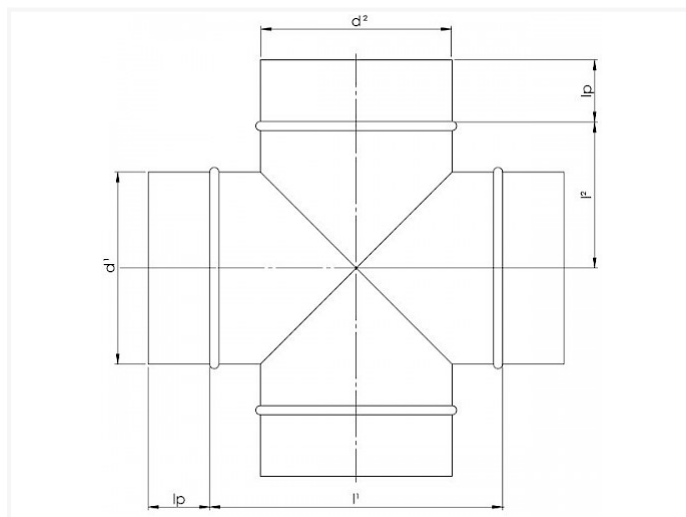

CRB ~ Kruisstuk

DIAMETER	D1	D2	l1	l2	IP	KG
125 125	125	125	185	95	40	0.71