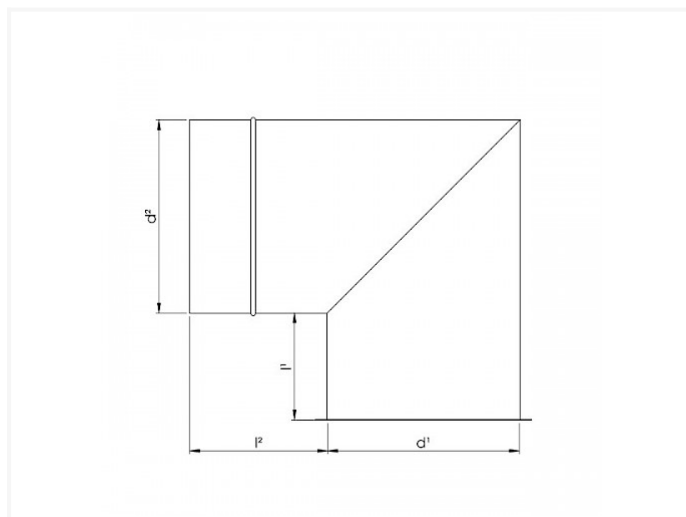

BC9B S ~ Rechthoekige bocht 90°

Technische fiche

CODE	D1	D2	l1	l2
BC9B 80 S	80	80	70	90
BC9B 85/80 S	85	80	60	60
BC9B 100 S	100	100	70	90
BC9B 100/105 S	105	100	60	60
BC9B 125 S	125	125	70	90
BC9B 125/130 S	130	125	60	60