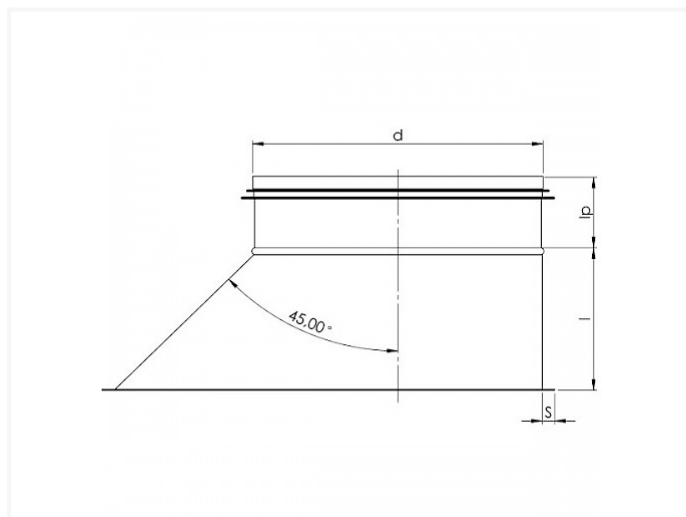

FBX ~ Flat boot met rubber

DIAMETER D	l	IP	S	KG	DOOS	STUKS
80	75	40	7-10	0,2		
100	75	40	7-10	0,2	P4	100
125	75	40	7-10	0,3	P2	100
150	85	40	7-10	0,3	P2	100
160	85	40	7-10	0,4	P2	75
180	85	40	7-10	0,6	P2	70
200	85	40	7-10	0,7	P2	60
224	100	40	7-10	0,8	P2	60
250	110	40	7-10	1,2	P1	80
300	110	40	7-10	1,4	P1	50
315	125	40	7-10	1,4	P1	40
355	125	40	7-10	1,6	P1	40
400	135	40	7-10	2	P1	30
450	150	40	7-10	2,5	P2	10

DIAMETER D	I	IP	S	KG	DOOS	STUKS
500	150	40	7-10	2,8	P2	10