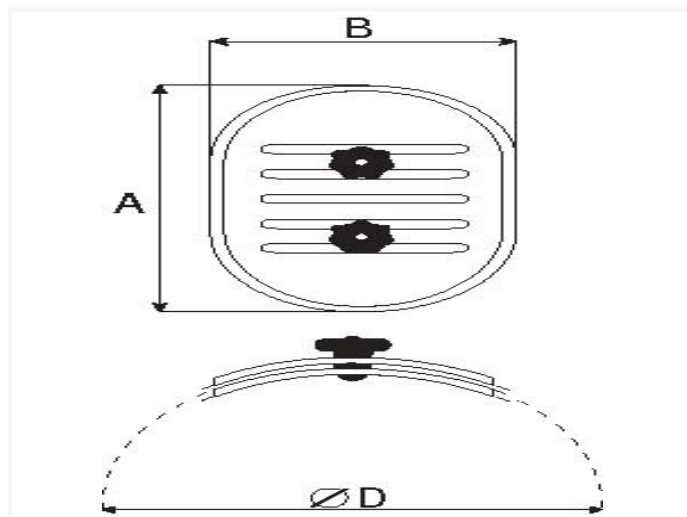

IS / RAD ~ Inspectieluik voor ronde buis

Technische specificaties

DIAMETER BUIS(MM)	AFMETINGEN(MM)	STUKS	KG
100	180 x 80	10	0,27
125	180 x 80	10	0,31
160	250 x 150	5	0,55
200	250 x 150	5	0,58
250	250 x 150	5	0,61
315	250 x 150	5	0,63
355	250 x 150	5	0,65
400	250 x 150	5	0,67
450	400 x 300	5	1,6
500	400 x 300	5	1,6
560	400 x 300	5	1,6
630	400 x 300	5	1,6
710	400 x 300	5	1,6

DIAMETER BUIS(MM)	AFMETINGEN(MM)	STUKS	KG
800	400 x 300	5	1,6

Rond inspectieluik voor onderhoud van ronde luchtkanalen

- materiaal: verzinkt staal
- rubber: cellulaire spons pakking
- vergrendelknop: standaard = rode kleur
- onze standaard afmetingen zijn geschikt voor ronde buizen van 100mm tem 800mm