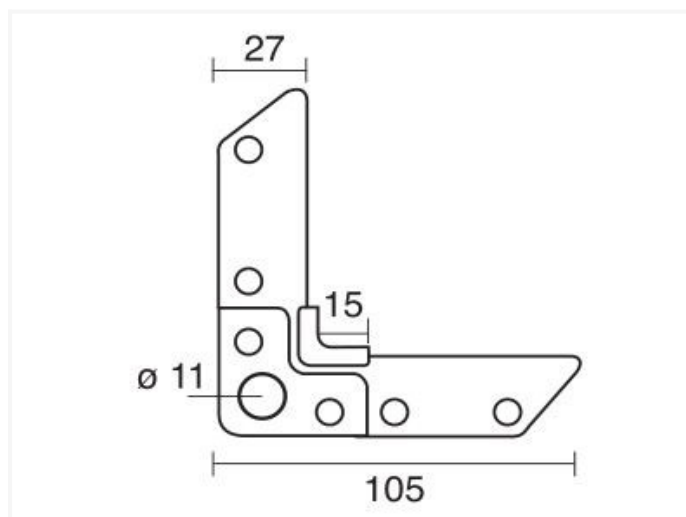

H30 Alu ~ Hoekstuk voor E30 ALU (alu)

Technische specificaties

CODE	DIKTE	STUKS
H30 ALU	3,00mm	250