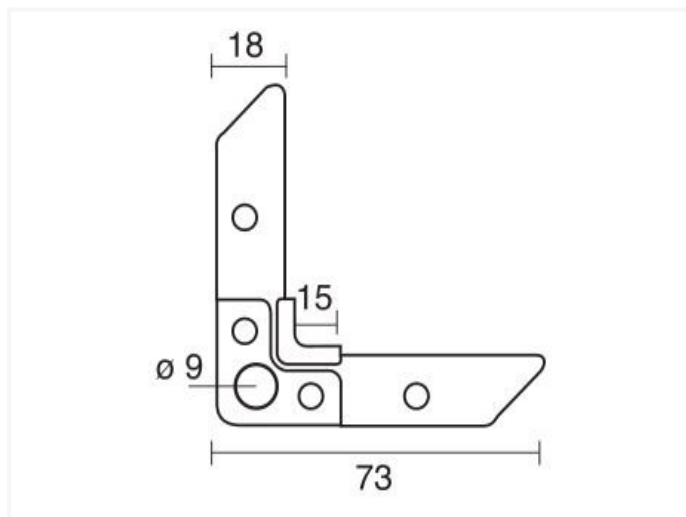

H20 Alu ~ Hoekstuk voor E20 ALU (alu)

Technische specificaties

CODE	DIKTE	STUKS
H20 ALU	2,50mm	500