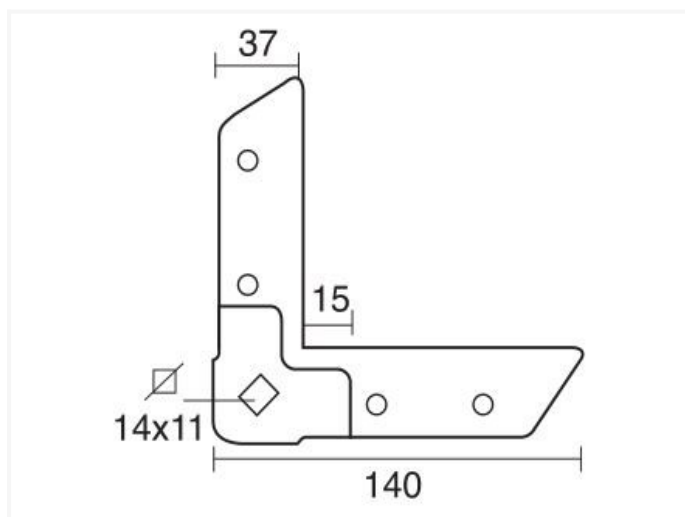

H40 ~ Hoekstuk voor E40 (galva)

Technische specificaties

CODE	DIKTE	STUKS
H40	3,00mm	100