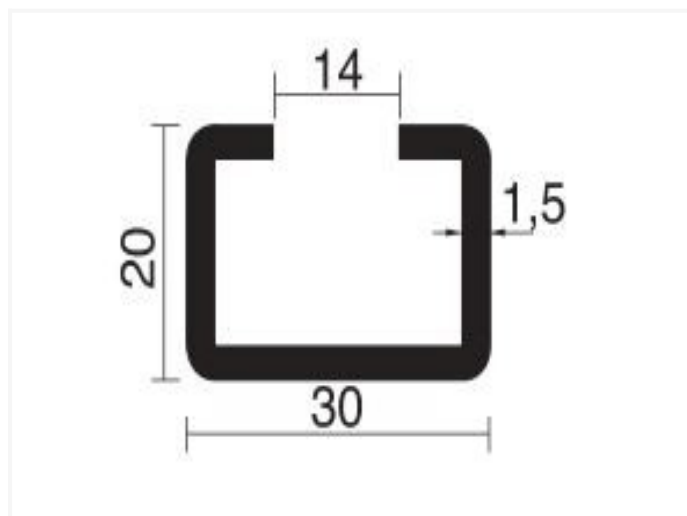

UP203 / UP206 ~ Geperforeerd ophangprofiel 20x30

Technische specificaties

CODE	LENGTE	STUKS	KG/M
UP203	3m	50	0.783
UP206	6m	50	0.783