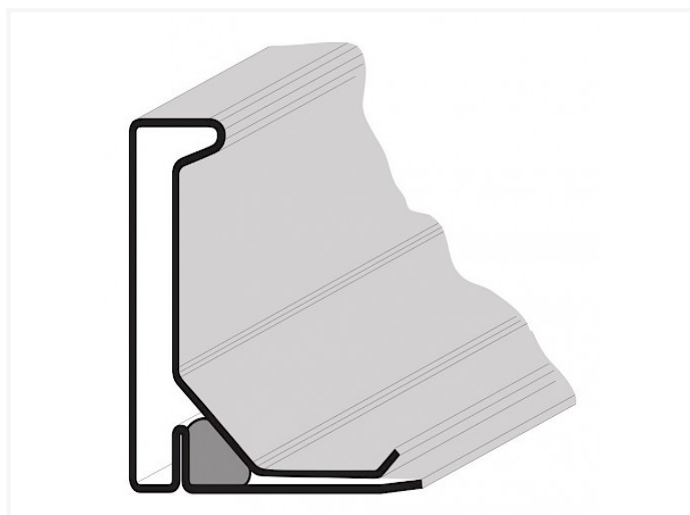

E20 ALU ~ Profiel E20 voor rechthoekig kanaal (alu)

Technische specificaties

CODE	DIKTE	METER
E20 Alu	0,80mm	500m
E20 Alu Z	0,80mm	500m