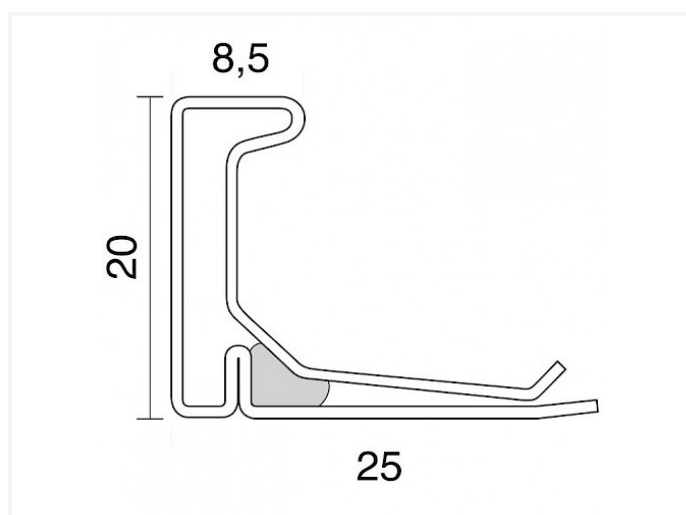

E20 ALU ~ Profiel E20 voor rechthoekig kanaal (alu)

Technische specificaties

CODE	DIKTE	METER
E20 Alu	0,80mm	500m
E20 Alu Z	0,80mm	500m