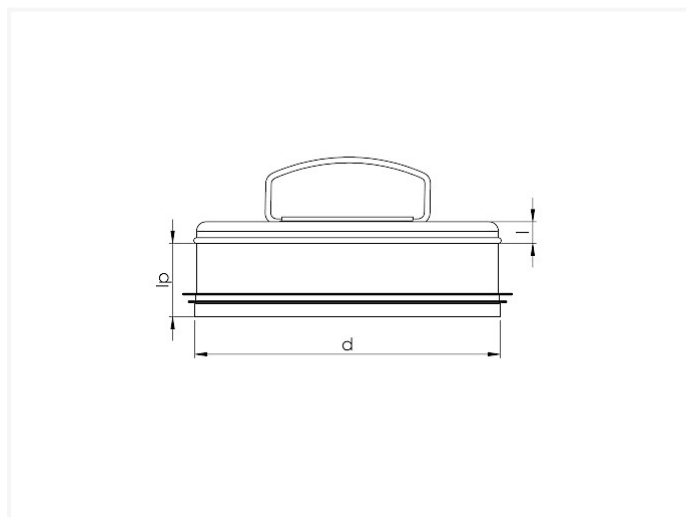

DXH ~ Deksel met rubber + hendel

Technische specificaties

DIAMETER D	IP	I	KG	DOOS	STUKS
80	35	20	0,10		
100	35	20	0,12	P24	50
125	35	20	0,15	P24	36
150	35	20	0,20		
160	35	20	0,24	P6	45
200	35	20	0,33	P12	30
250	35	20	0,41		
315	35	20	0,65		
355	35	20	0,77		
400	35	20	0,96		