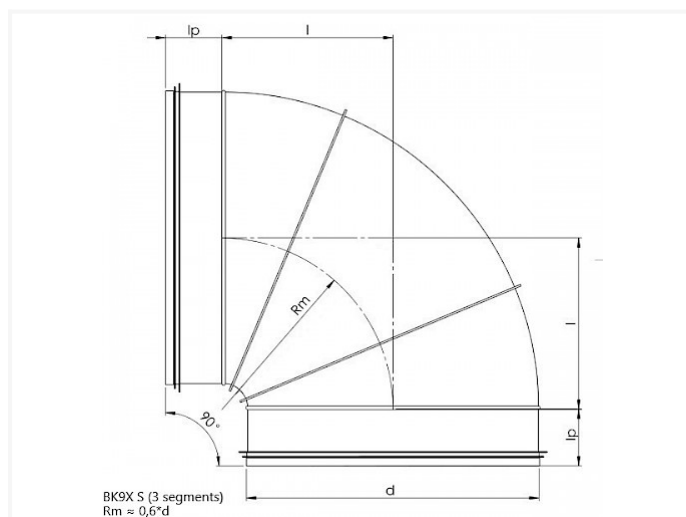

BK9X S ~ Korte segmentbocht 90° met rubber

Technische specificaties

DIAMETER D	l	KG	DOOS	STUKS
224 S	135	1.30	P1	30
250 S	150	1.40	P1	20
280 S	170			
300 S	180			
315 S	190	1.98	P1	12
355 S	215			
400 S	240	2.91		
450 S	270	4.46		
500 S	300	6.46		
560 S	340	7.52		
630 S	380	9.34		

Standaard 3 segmenten. Meer segmenten op aanvraag.