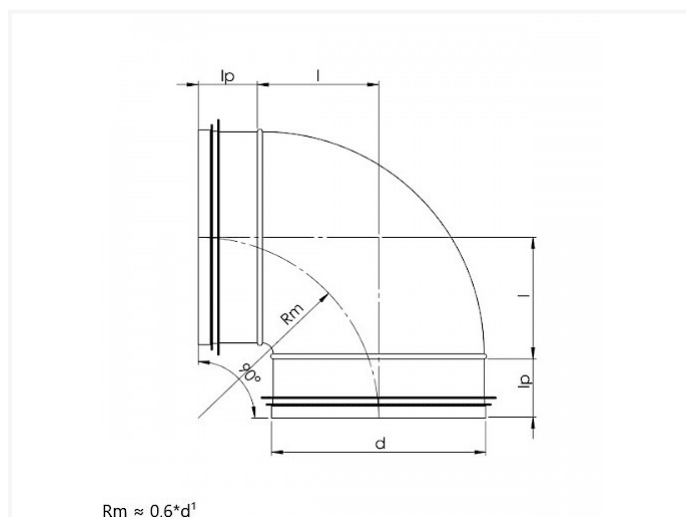

BK9X ~ Geperste korte bocht 90° met rubber

DIAMETER D	l	KG	DOOS	STUKS
80	48	0,16	P6	42
100	60	0,25	P6	50
125	75	0,37	P6	30
150	90	0,44	P4	25
160	96	0,56	P6	15
200	120	0,69	P4	13