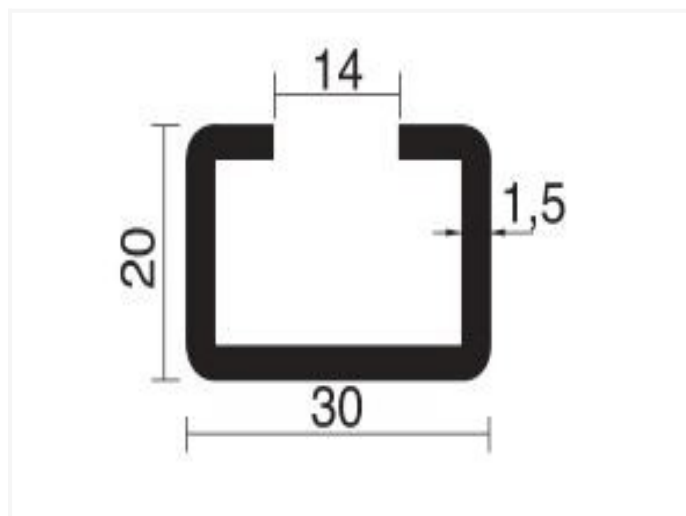

U203 / U206 ~ Profilé de suspension non perforé 20x30

Fiche technique

CODE	LONGUEUR	PIÈCES	KG/M
U203	3m	50	0.783
U206	6m	50	0.783