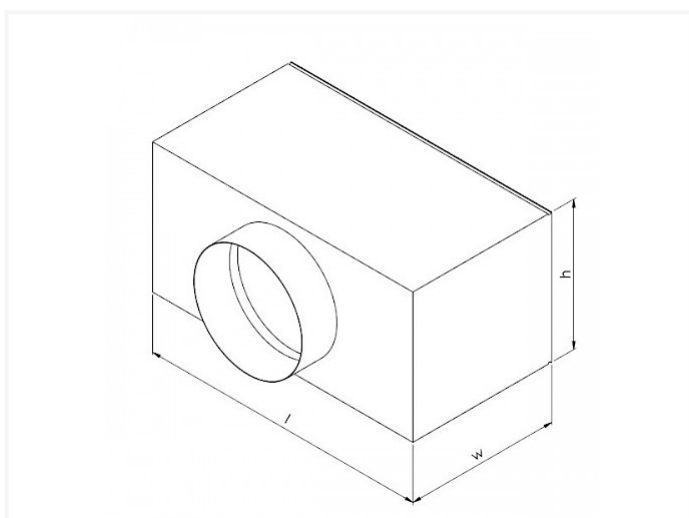

TP ~ Plénum

DIAMÈTRE	l	H	W	KG
125	300	150	150	0.85
160	300	150	150	0.91