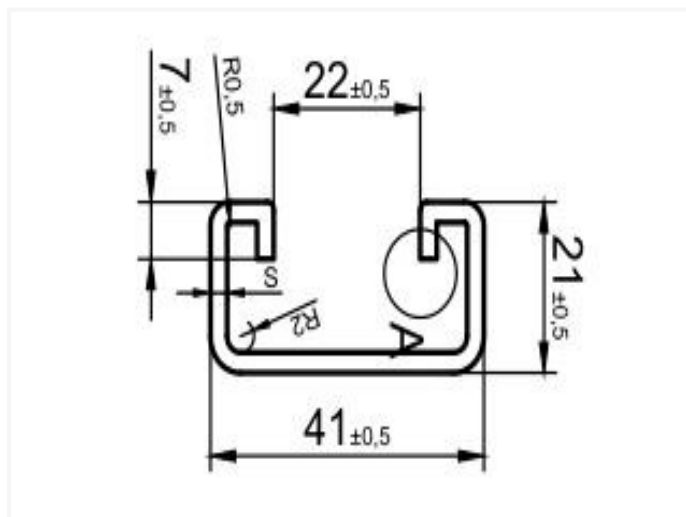

# UP41x21 ~ Profilé de suspension perforé 41x21

## Fiche technique

CODE	LONGUEUR	EPAISSEUR	PIECES	KG/M
UP41x21-1,5	3m	1,5mm	50	1.21
UP41x21-2,0	3m	2,0mm	50	1.57
UP41x21-2,5	3m	2,5mm	50	1.90