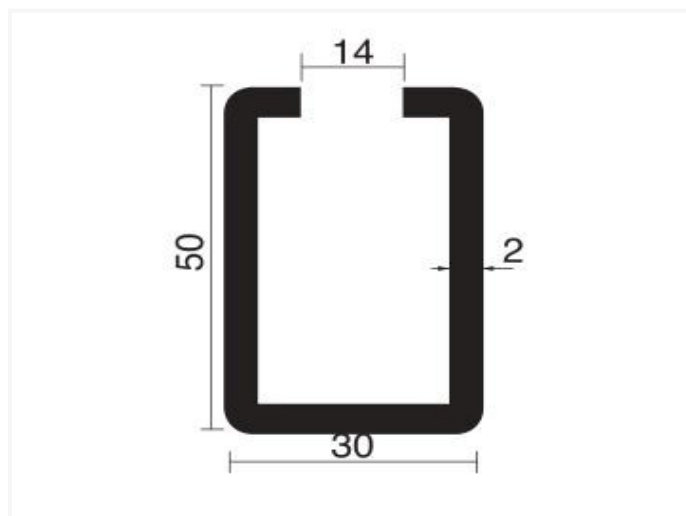

UP503 / UP506 ~ Profilé de suspension perforé 50x30

Fiche technique

CODE	LONGUEUR	PIÈCES	KG/M
UP503	3m	20	1.76
UP506	6m	20	1.76