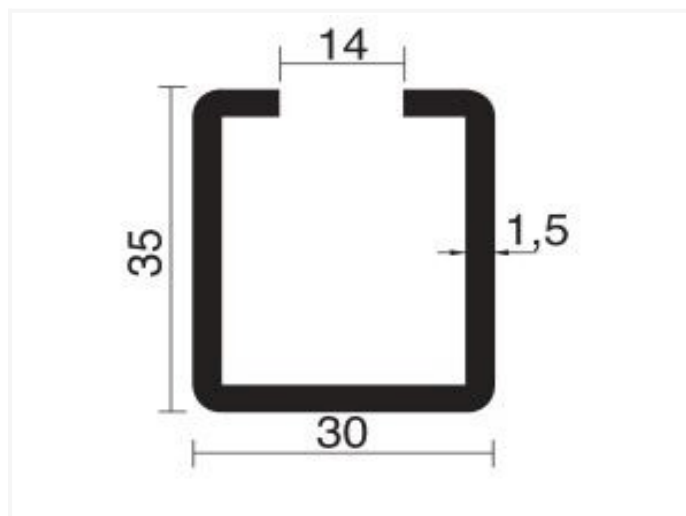

UP353 / UP356 ~ Profilé de suspension perforé 35x30

Fiche technique

CODE	LONGUEUR	PIÈCES	KG/M
UP353	3m	30	1.133
UP356	6m	30	1.133