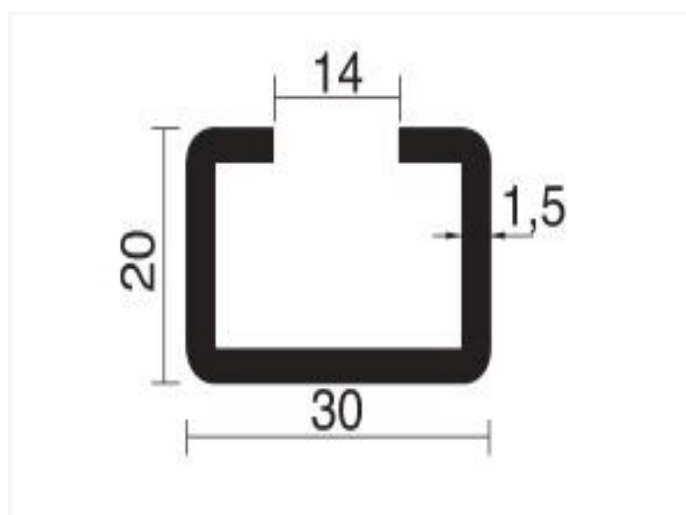

# UP203 / UP206 ~ Profilé de suspension perforé 20x30

## Fiche technique

CODE	LONGUEUR	PIÈCES	KG/M
UP203	3m	50	0.783
UP206	6m	50	0.783