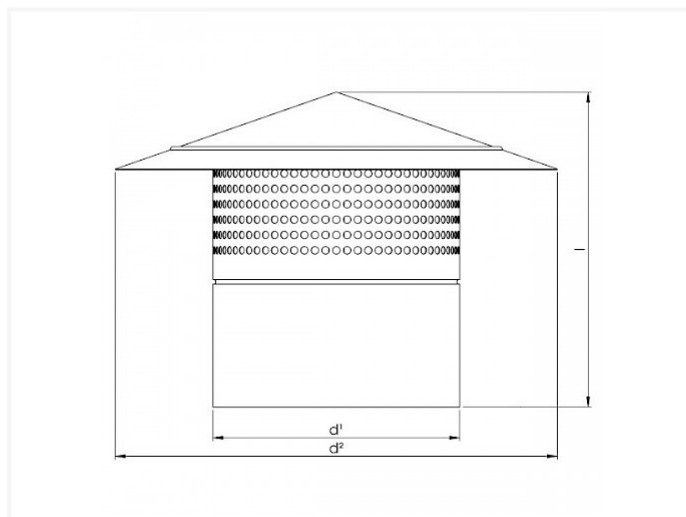

# KB ~ Chapeau chinois

## Fiche technique

DIAMETER	BOIS	STUKS
80	-	1
100	P4	40
125	P4	30
150	P2	30
160	P2	28
200	P2	18
224	-	1
250	P1	18
300	P1	9
315	P1	9
355	P1	5
400	P1	4
450	P1	3

DIAMETER	BOIS	STUKS
500	P1	4
560	-	1
630	-	1
710	-	1
800	-	1