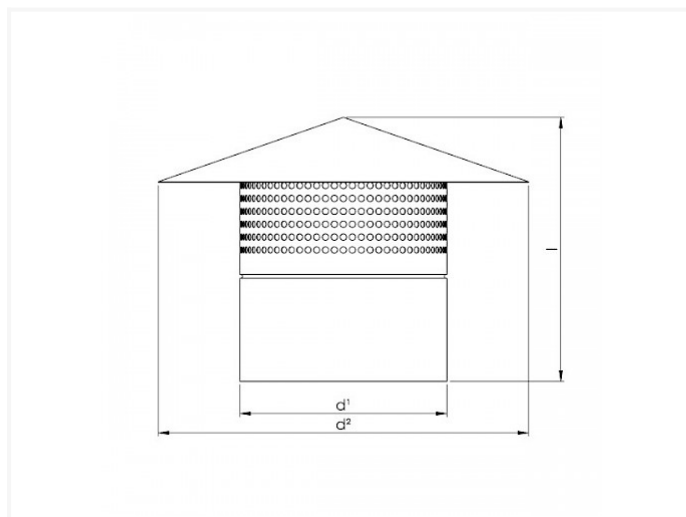

KKB ~ Sombrerete corta

Data técnica

DIÁMETRO D1	D2	I	KG	CAJA	PIEZAS
100	180	170			
125	225	170	0.315	P2	40
160	288	190			
200	360	190			
250	450	250			
315	567	250			