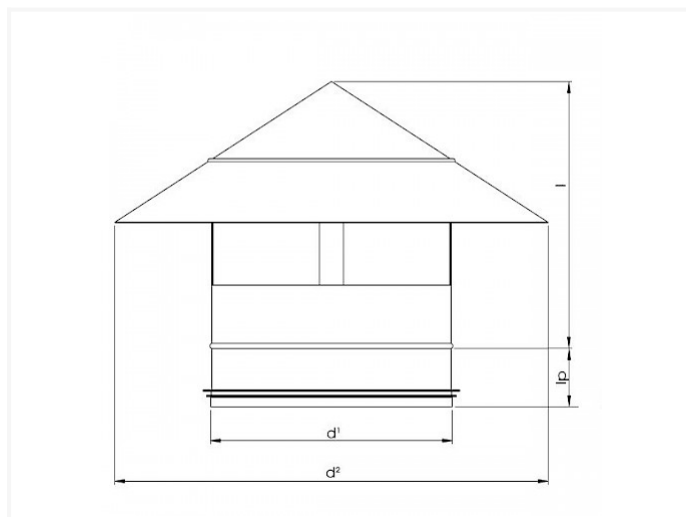

# KVOX ~ Sombrerete

DIÁMETRO D1	D2	I	IP
100	190	130	40
125	225	130	40
140	250	150	40
150	270	150	40
160	290	150	40
200	360	170	40
250	450	200	40
315	570	240	40
355	640	300	40
400	720	310	40
450	810	380	70
500	900	400	70
630	1140	460	70