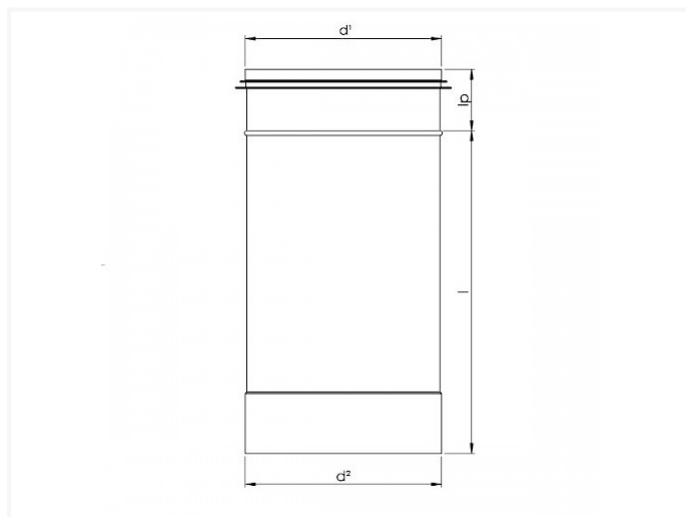

# VLFX ~Manguito largo para accesorio con goma

CODE	D1	D2	I	IP	KG	LENGTE
VLFX 100-250	100	100	215	35	0.33	250 (standard)
VLFX 125-250	125	125	215	35	0.41	250 (standard)
VLFX 150-250	150	150	215	35	0.50	250 (standard)
VLFX 160-250	160	160	215	35	0.35	250 (standard)
VLFX 180-250	180	180	215	35	0.60	250 (standard)
VLFX 200-250	200	200	215	35	0.67	250 (standard)
VLFX 250-250	250	250	215	35	0.83	250 (standard)
VLFX 315-250	315	315	215	35	1.05	250 (standard)
VLFX 400-250	400	400	215	35	1.59	250 (standard)
VLFX 500-250	500	500	180	70	2.34	250 (standard)
VLFX 630-250	630	630	180	70	2.94	250 (standard)
						Andere lengtes (150-300-500...) mogelijk