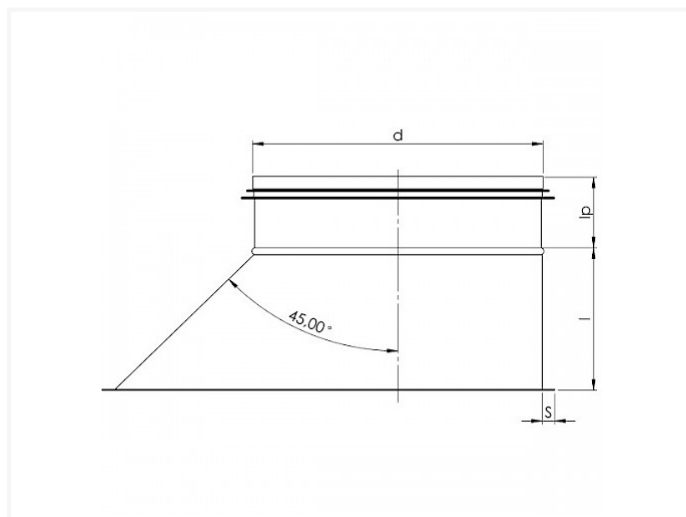

FBX ~ Flat boot con goma

DIÁMETRO D	l	IP	S	KG	CAJA	PIEZAS
80	75	40	7-10	0,2		
100	75	40	7-10	0,2	P4	100
125	75	40	7-10	0,3	P2	100
150	85	40	7-10	0,3	P2	100
160	85	40	7-10	0,4	P2	75
180	85	40	7-10	0,6	P2	70
200	85	40	7-10	0,7	P2	60
224	100	40	7-10	0,8	P2	60
250	110	40	7-10	1,2	P1	80
300	110	40	7-10	1,4	P1	50
315	125	40	7-10	1,4	P1	40
355	125	40	7-10	1,6	P1	40
400	135	40	7-10	2	P1	30
450	150	40	7-10	2,5	P2	10

DIÁMETRO D

I

IP

S

KG

CAJA

PIEZAS

500

150

40

7-10

2,8

P2

10