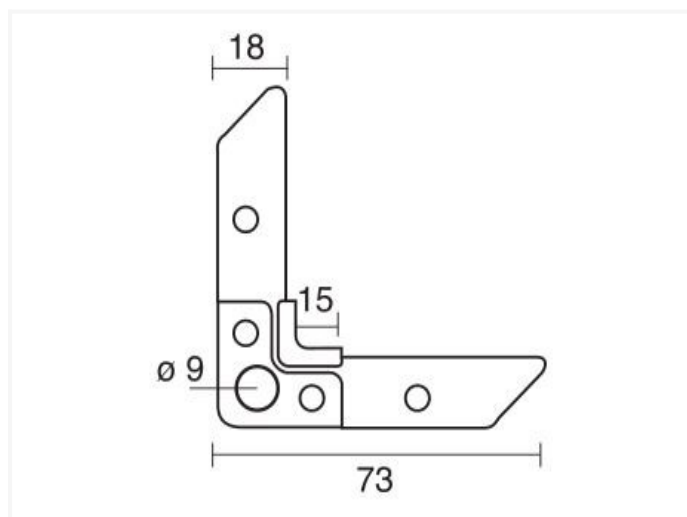

## H20 Alu ~ Escuadra para E20 ALU (alu)

### Data técnica

CODIGO	EPESOR	PIEZAS
H20 ALU	2,50mm	500