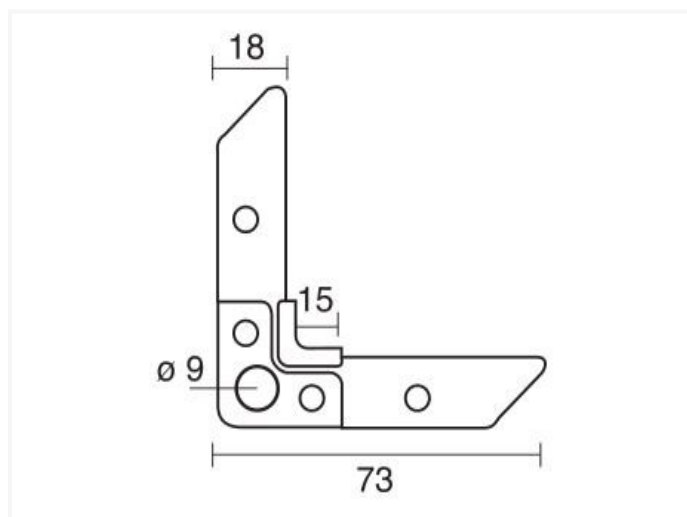

H20 ~ Escuadra para E20 (galva)

Data técnica

CODIGO	EPESOR	PIEZAS
H20	2,50mm	500