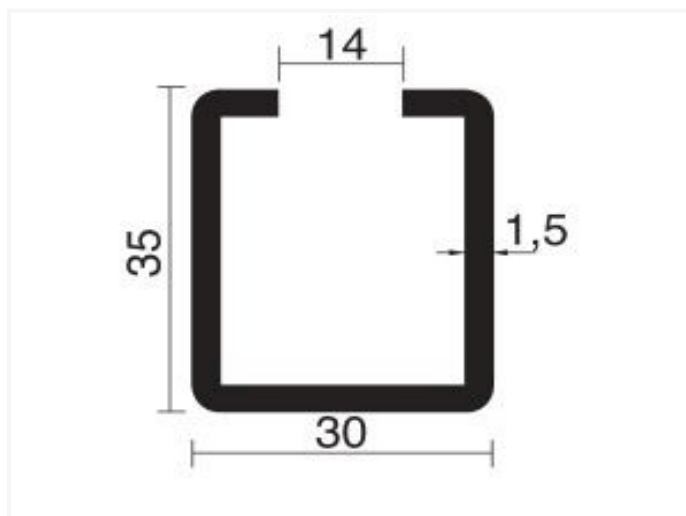

UP353 / UP356 ~ Perfil de suspension perforado 35x30

Data técnica

CODIGO	LONGITUD	PIEZAS	KG/M
UP353	3m	30	1.133
UP356	6m	30	1.133