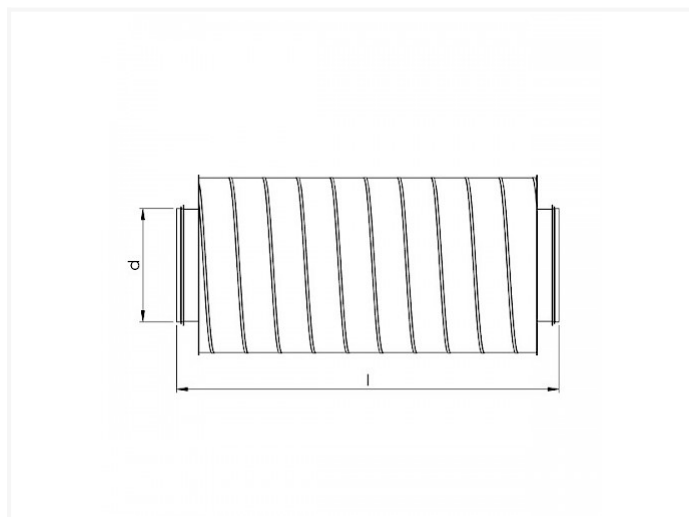

## Data técnica

Los silenciadores GD tienen un aislamiento de 50mm. Otros espesores disponibles su demanda.

### GD (AISLAMIENTO 50MM)