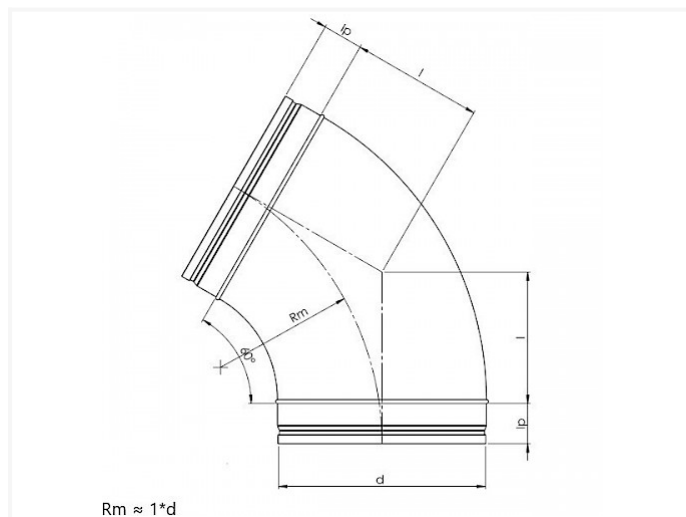

B6 ~ Codo estampado 60°

Data técnica

DIÁMETRO D	l	KG	CAJA	PIEZAS
80	58	0,17	P6	80
100	58	0,27	P6	40
125	73	0,36	P6	22
150	87	0,42	P6	15
160	93	0.49	P4	20
180	104	0.62	P4	16
200	116	0.72	P4	12