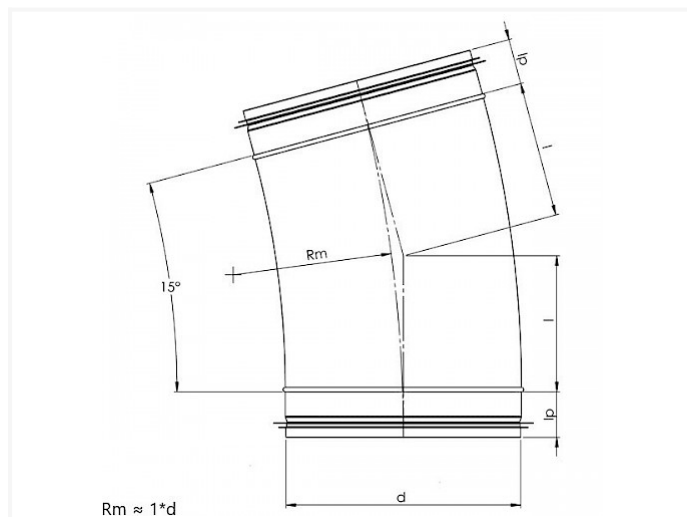

B15X ~ Codo estampado 15° con goma

Data técnica

DIÁMETRO D	l	KG	CAJA	PIEZAS
80	13	0,12	P12	54
100	13	0,16	P12	48
125	16	0,20	P12	27
150	20	0,25	P12	16
160	21	0,28	P12	16
180	23	0,29	P6	25
200	26	0,44	P6	18