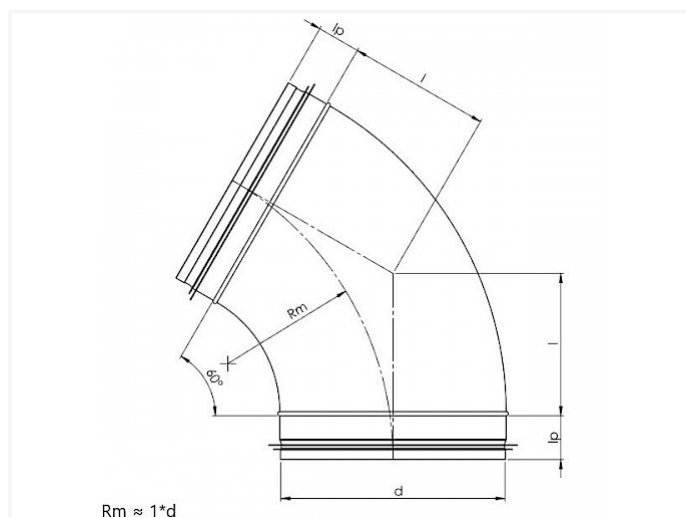

## B6X ~ Codo estampado 60° con goma

### Data técnica

DIÁMETRO D	I	KG	CAJA	PIEZAS
80	58	0,18	P6	85
100	58	0,25	P6	40
125	73	0,39	P6	22
150	87	0,50	P6	15
160	93	0,52	P4	20
180	104	0,65	P4	16
200	116	0,77	P4	12