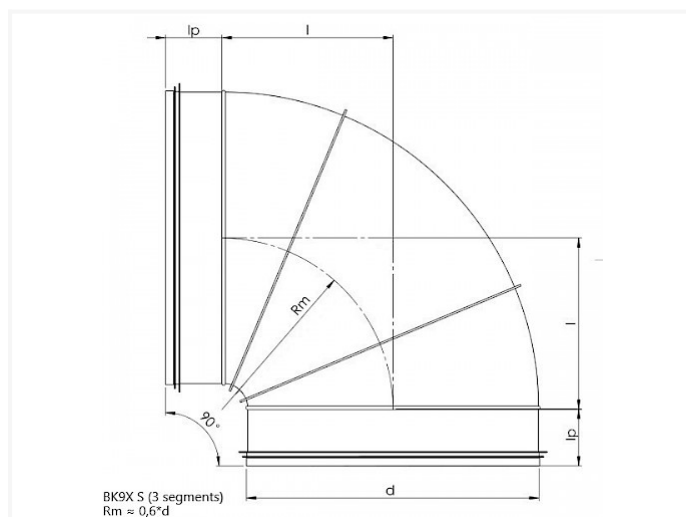

BK9X S ~ Codo corto en segmentos 90° con goma

Data técnica

| DIÁMETRO D | L | KG | CAJA | PIEZAS |
|------------|-----|------|------|--------|
| 224 S | 135 | 1.30 | P1 | 30 |
| 250 S | 150 | 1.40 | P1 | 20 |
| 280 S | 170 | | | |
| 300 S | 180 | | | |
| 315 S | 190 | 1.98 | P1 | 12 |
| 355 S | 215 | | | |
| 400 S | 240 | 2.91 | | |
| 450 S | 270 | 4.46 | | |
| 500 S | 300 | 6.46 | | |
| 560 S | 340 | 7.52 | | |
| 630 S | 380 | 9.34 | | |

Estándar 3 segmentos. Más segmentos su demanda