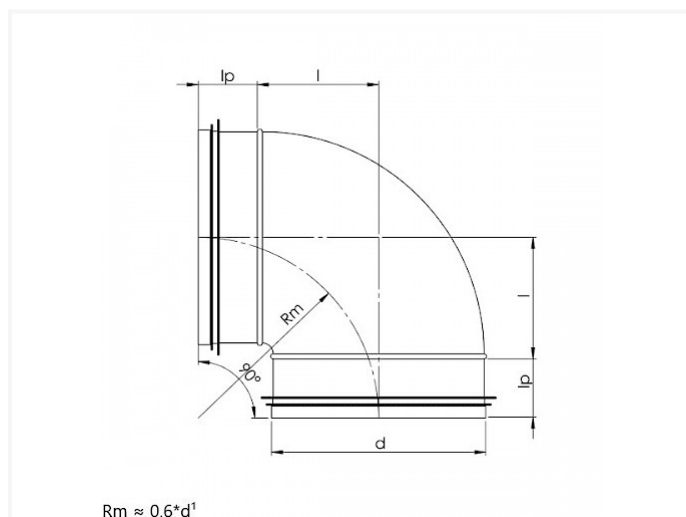

## BK9X ~ Codo estampado corto 90°

DIÁMETRO D	l	KG	CAJA	PIEZAS
80	48	0.16	P6	42
100	60	0,25	P6	50
125	75	0,37	P6	30
150	90	0,44	P4	25
160	96	0,56	P6	15
200	120	0,69	P4	13