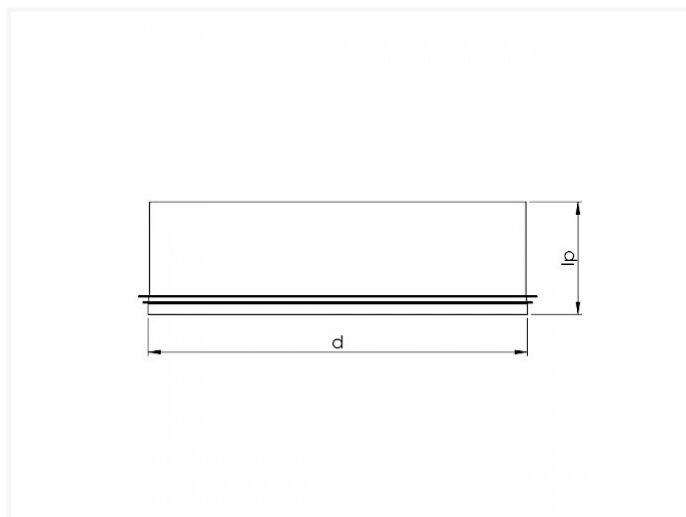

# HVXL ~ Coupling for safe - H=75m

SIZE D	IP	KG	BOX	PIECES
80	75	0.095	P12	95
100	75	0.10	P6	130
125	75	0.14	P6	90
150	75	0.17	P6	60
160	75	0.17	P4	75
180	75	0.18	P4	60
200	75	0.22	P4	50
224	75	0.24	P4	40
250	75	0.28	P2	72
280	75	0.31	P2	55
300	75	0.35	P2	60
315	75	0.35	P2	50
355	75	0.40	P1	100
400	75	0.51	P1	70
450	75	0.61	P1	45

SIZE D	IP	KG	BOX	PIECES
500	100	1.00	P1	28
560	100	1.15	P1	25
600	100	1.30	P1	21
630	100	1.50	P1	21
710	100	1.39	P1	25