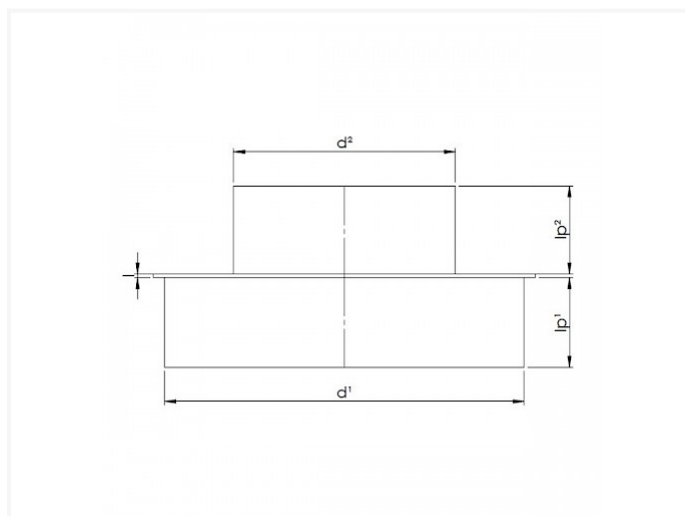

RCPB ~ Handgefertigte flache Reduzierung ohne Lippendichtung

KODE	D1	D2	l
RCPB 100 80 S	100	80	1.5
RCPB 125 80 S	125	80	1.5
RCPB 125 100 S	125	100	1.5
RCPB 160 80 S	160	80	1.5
RCPB 160 100 S	160	100	1.5
RCPB 160 125 S	160	125	1.5
RCPB 200 80 S	200	80	1.5
RCPB 200 100 S	200	100	1.5
RCPB 200 125 S	200	125	1.5
RCPB 200 160 S	200	160	1.5
RCPB 250 80 S	250	80	1.5
RCPB 250 100 S	250	100	1.5
RCPB 250 125 S	250	125	1.5

KODE	D1	D2	I
RCPB 250 160 S	250	160	1.5
RCPB 250 200 S	250	200	1.5
RCPB 315 80 S	315	80	1.5
RCPB 315 100 S	315	100	1.5
RCPB 315 125 S	315	125	1.5
RCPB 315 160 S	315	160	1.5
RCPB 315 200 S	315	200	1.5
RCPB 315 250 S	315	250	1.5
RCPB 355 80 S	355	80	1.5
RCPB 355 100 S	355	100	1.5
RCPB 355 125 S	355	125	1.5
RCPB 355 160 S	355	160	1.5
RCPB 355 200 S	355	200	1.5
RCPB 355 250 S	355	250	1.5
RCPB 355 315 S	355	315	1.5
RCPB 400 80 S	400	80	1.7
RCPB 400 100 S	400	100	1.7
RCPB 400 125 S	400	125	1.7
RCPB 400 160 S	400	160	1.7
RCPB 400 200 S	400	200	1.7
RCPB 400 250 S	400	250	1.7
RCPB 400 315 S	400	315	1.7
RCPB 400 355 S	400	355	1.7
RCPB 450 80 S	450	80	1.7
RCPB 450 100 S	450	100	1.7