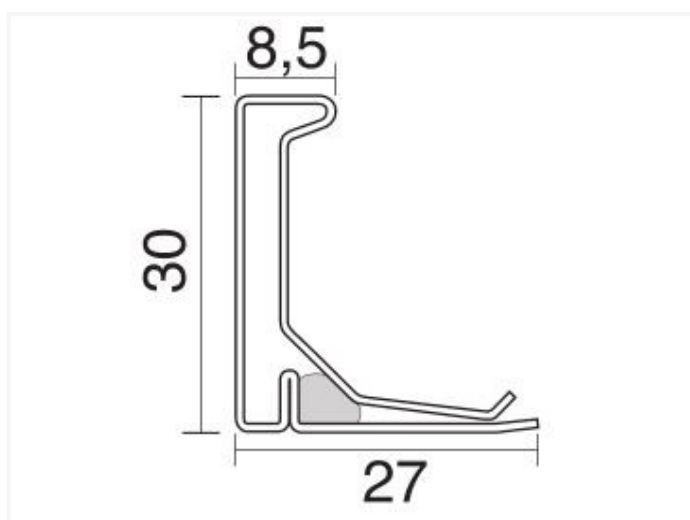

# E30 ALU ~ Profil E30 für rechteckige Kanäle (Alu)

## Technische Daten

KODE	DICKE	METER
E30 alu	0,90mm	500m
E30 alu Z	0,90mm	500m